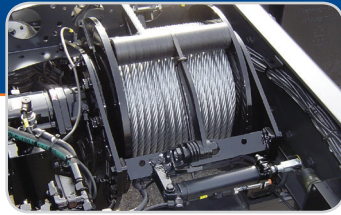

## Standardausstattung für ROTZLER HZ

- Hochwertiges Planetengetriebe
- Leistungsstarker Hydraulikmotor
- Hydraulisch gelüftete Lamellenbremse
- Klauenkupplung zur Freischaltung des Getriebes
- Schlaffseilbremse zur Verhinderung des Nachlaufens beim Seilabziehen

## Zivile Anwendungen der ROTZLER HZ

Durch ihre optimierten Einbaumaße, ihr geringes Gewicht und ihre große Leistungsfähigkeit ist die ROTZLER HZ ein starkes sowie zuverlässiges Hilfsmittel beim Ziehen von schweren Lasten.